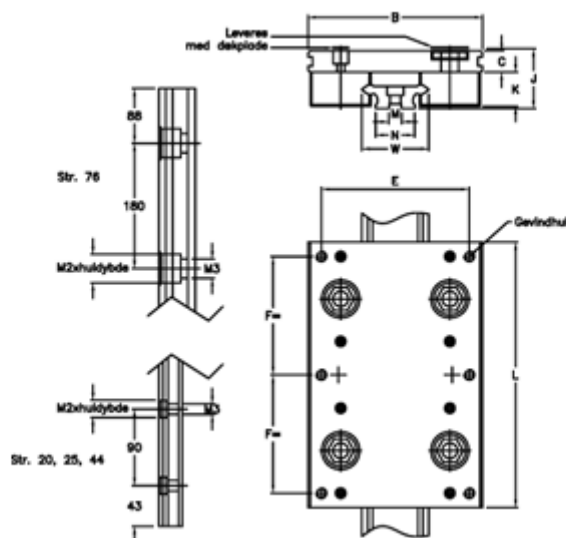

Varenummer: 056512521256

Beskrivelse: Hepco Simple Select 25 2-1256

Mål

B = 80	M	= 6x2,5
C = 11.5	M1	= 5.5
E = 65	M2	= 10x5,1
F = 60	N	= 15.4
G = 6xM6	Størrelse	= 25
J = 30.70	W	= 25
K = 18.0		
L = 135		